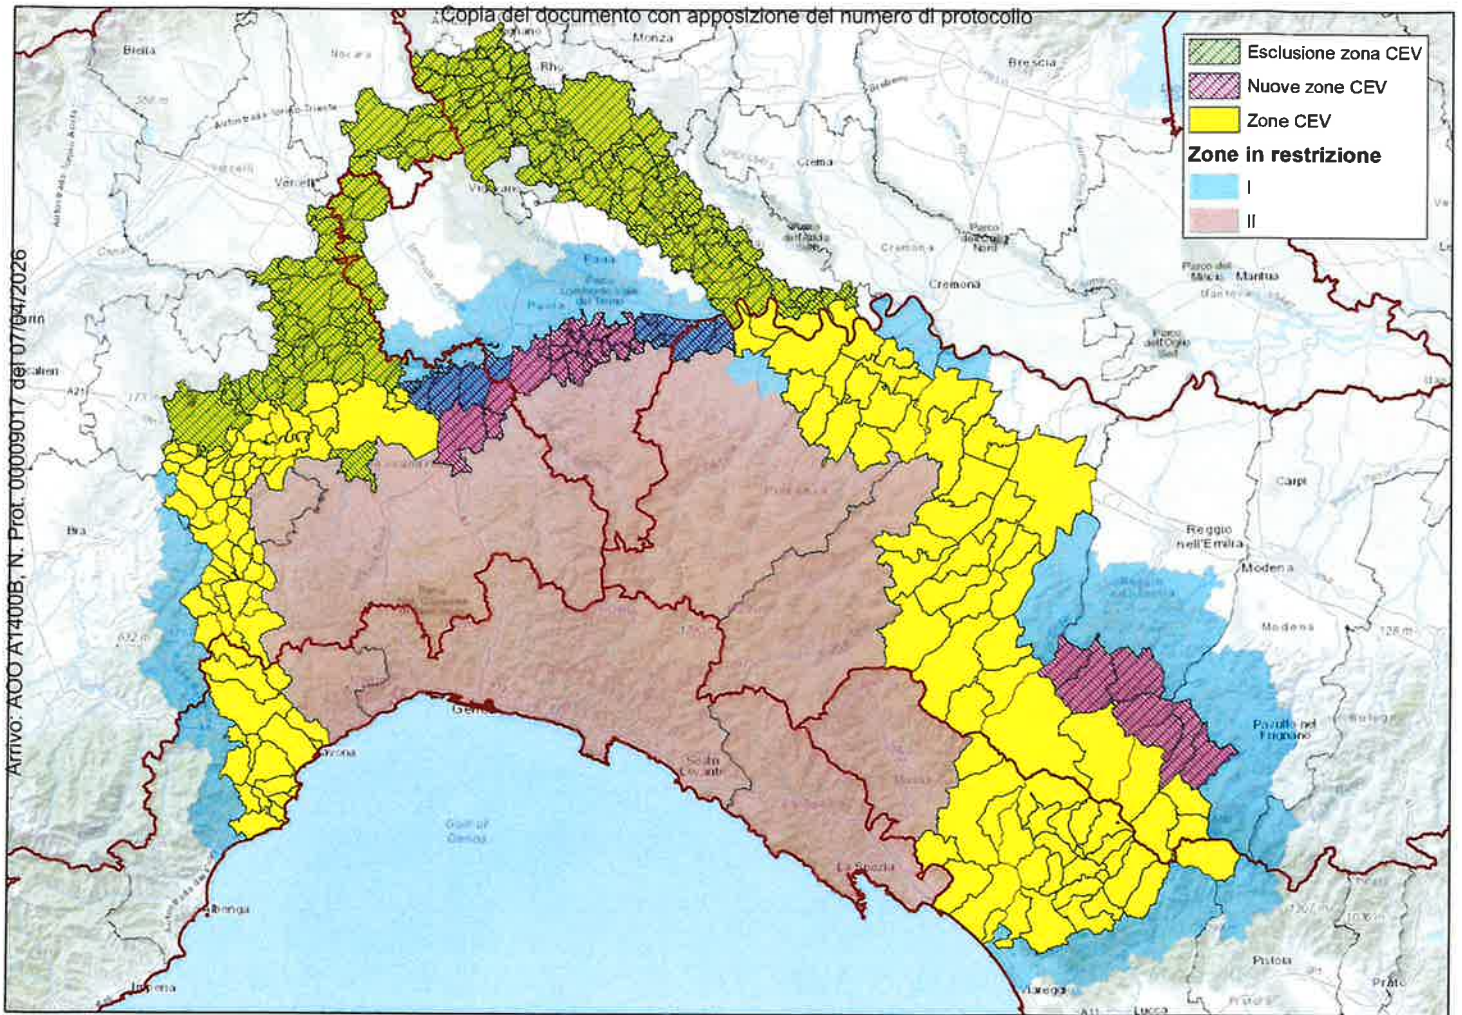

Copia del documento con apposizione del numero di protocollo

Attivo: AOO AT400B, N. Prot. 00009017 del 07/04/2026