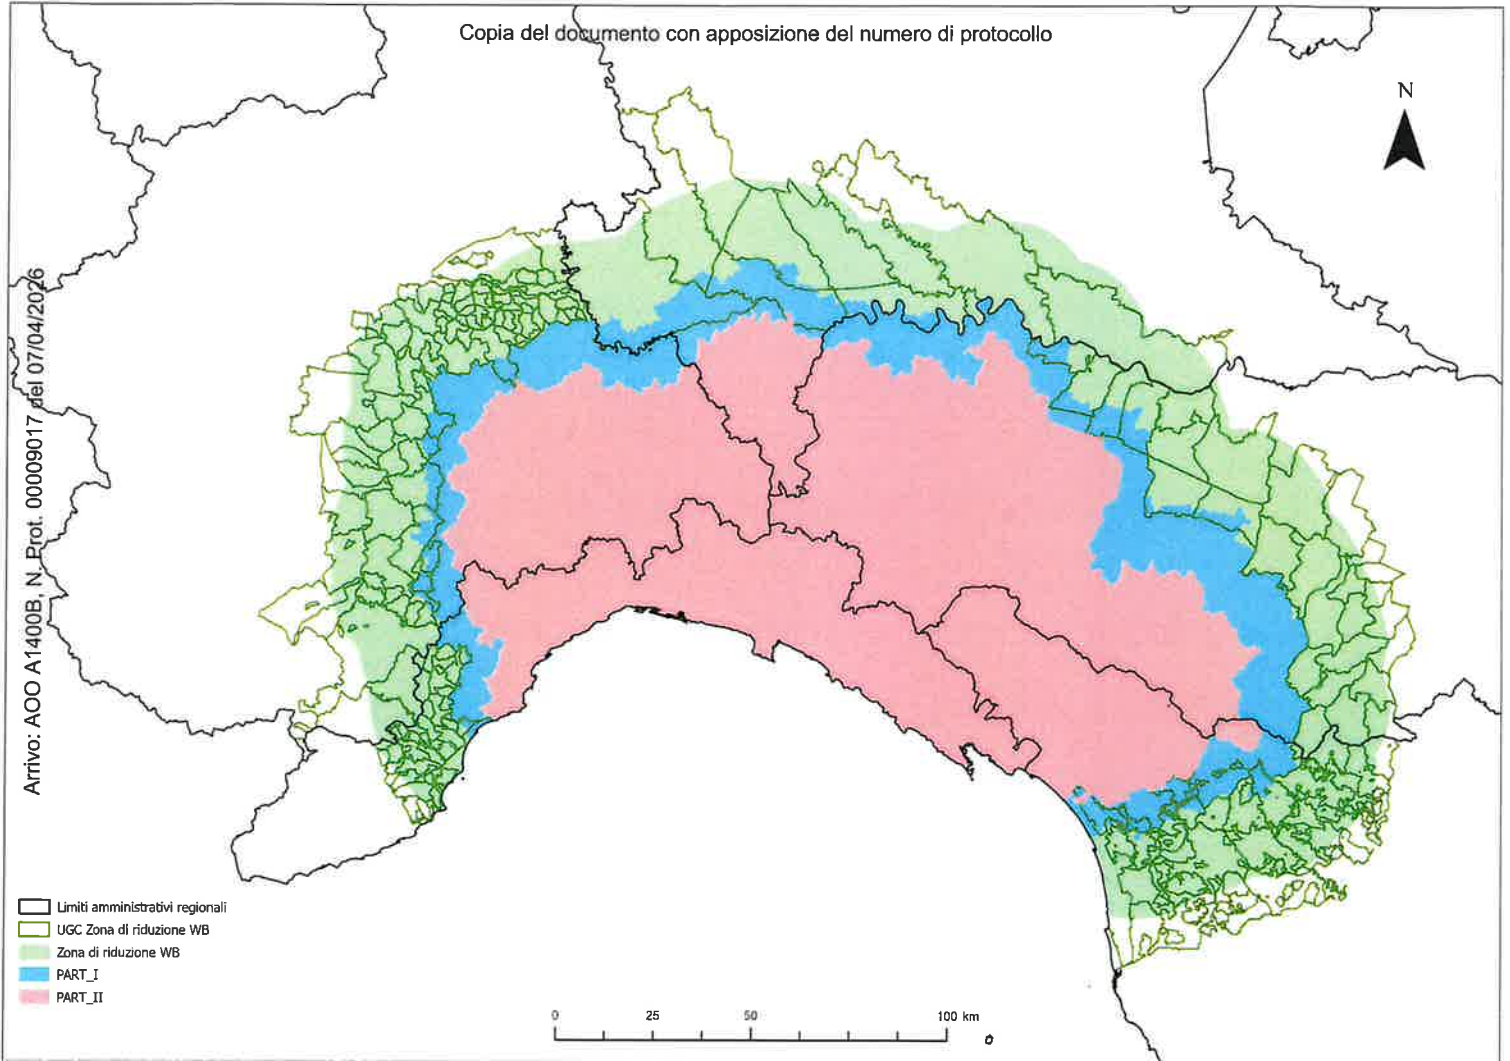

-  Limiti amministrativi regionali
-  UGC Zona di riduzione WB
-  Zona di riduzione WB
-  PART_I
-  PART_II

ZONA DI RIDUZIONE
 DENSITA' DEL CINGHIALE
 APRILE 2026

Regione	Provincia	Codice_ATC	Codice_UGC	
EMILIA-ROMAGNA	MO	ATCMO02	ATCMO02 10L	
EMILIA-ROMAGNA	BO	ATCBO03	ATCBO03 6	
EMILIA-ROMAGNA	RE	ATCRE03	ATCRE03 4C	
EMILIA-ROMAGNA	BO	ATCBO03	ATCBO03 5	
EMILIA-ROMAGNA	PR	ATCPR01	ATCPR01 PR1 D1	
EMILIA-ROMAGNA	RE	ATCRE03	ATCRE03 5C	
EMILIA-ROMAGNA	MO	ATCMO02	ATCMO02 2B	
EMILIA-ROMAGNA	BO	ATCBO03	ATCBO03 12	
EMILIA-ROMAGNA	BO	ATCBO03	ATCBO03 7	
EMILIA-ROMAGNA	BO	ATCBO03	ATCBO03 4	
EMILIA-ROMAGNA	MO	ATCMO02	ATCMO02 6F	
EMILIA-ROMAGNA	BO	ATCBO03	ATCBO03 2	
EMILIA-ROMAGNA	RE	ATCRE01	ATCRE01 4P	
EMILIA-ROMAGNA	BO	ATCBO03	ATCBO03 1 bis	
EMILIA-ROMAGNA	MO	ATCMO02	ATCMO02 1A	
EMILIA-ROMAGNA	MO	ATCMO02	ATCMO02 8H	
EMILIA-ROMAGNA	BO	ATCBO03	ATCBO03 1	
EMILIA-ROMAGNA	PR	ATCPR03	ATCPR03 PR3 D2	
EMILIA-ROMAGNA	BO	ATCBO03	ATCBO03 10	
EMILIA-ROMAGNA	RE	ATCRE02	ATCRE02 1P	
EMILIA-ROMAGNA	PR	ATCPR02	ATCPR02 PR2 D2	
EMILIA-ROMAGNA	MO	ATCMO02	ATCMO02 9I	
EMILIA-ROMAGNA	BO	ATCBO03	ATCBO03 13	
EMILIA-ROMAGNA	BO	ATCBO03	ATCBO03 9	
EMILIA-ROMAGNA	BO	ATCBO03	ATCBO03 8	
EMILIA-ROMAGNA	PR	ATCPR03	ATCPR03 PR3 D1	
EMILIA-ROMAGNA	RE	ATCRE01	ATCRE01 3P	
EMILIA-ROMAGNA	BO	ATCBO03	ATCBO03 14	
LIGURIA	IM		1	113
LIGURIA	IM		1	114
LIGURIA	IM		1	128
LIGURIA	IM		1	139
LIGURIA	IM		1	142
LIGURIA	IM		1	167
LIGURIA	SV		3	301
LIGURIA	SV		3	302
LIGURIA	SV		3	303
LIGURIA	SV		3	304
LIGURIA	SV		3	305
LIGURIA	SV		3	306
LIGURIA	SV		3	307
LIGURIA	SV		3	309
LIGURIA	SV		3	310
LIGURIA	SV		3	311
LIGURIA	SV		3	312
LIGURIA	SV		3	313
LIGURIA	SV		3	314
LIGURIA	SV		3	315
LIGURIA	SV		3	316
LIGURIA	SV		3	317
LIGURIA	SV		3	322
LIGURIA	SV		3	327
LIGURIA	SV		3	330